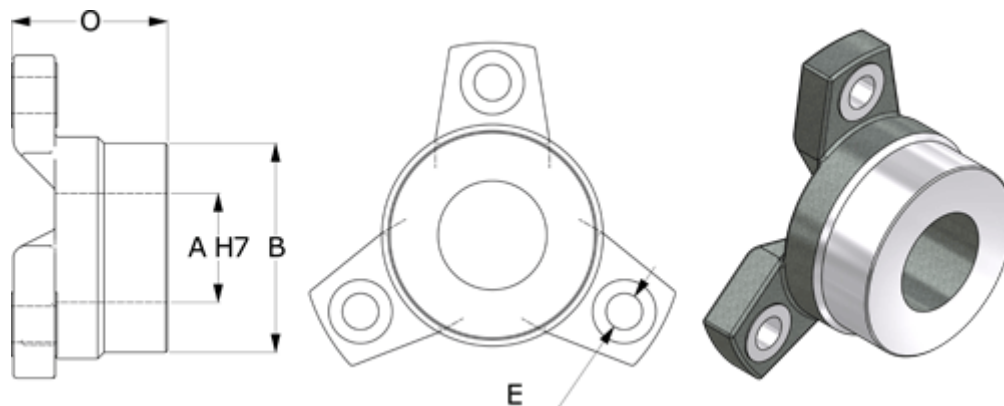

Varenummer: 3271347
Beskrivelse: Ortlinghaus nav str 47

Mål

A max H7	= 70
B	= 115
E	= for bolt M20
O	= 86